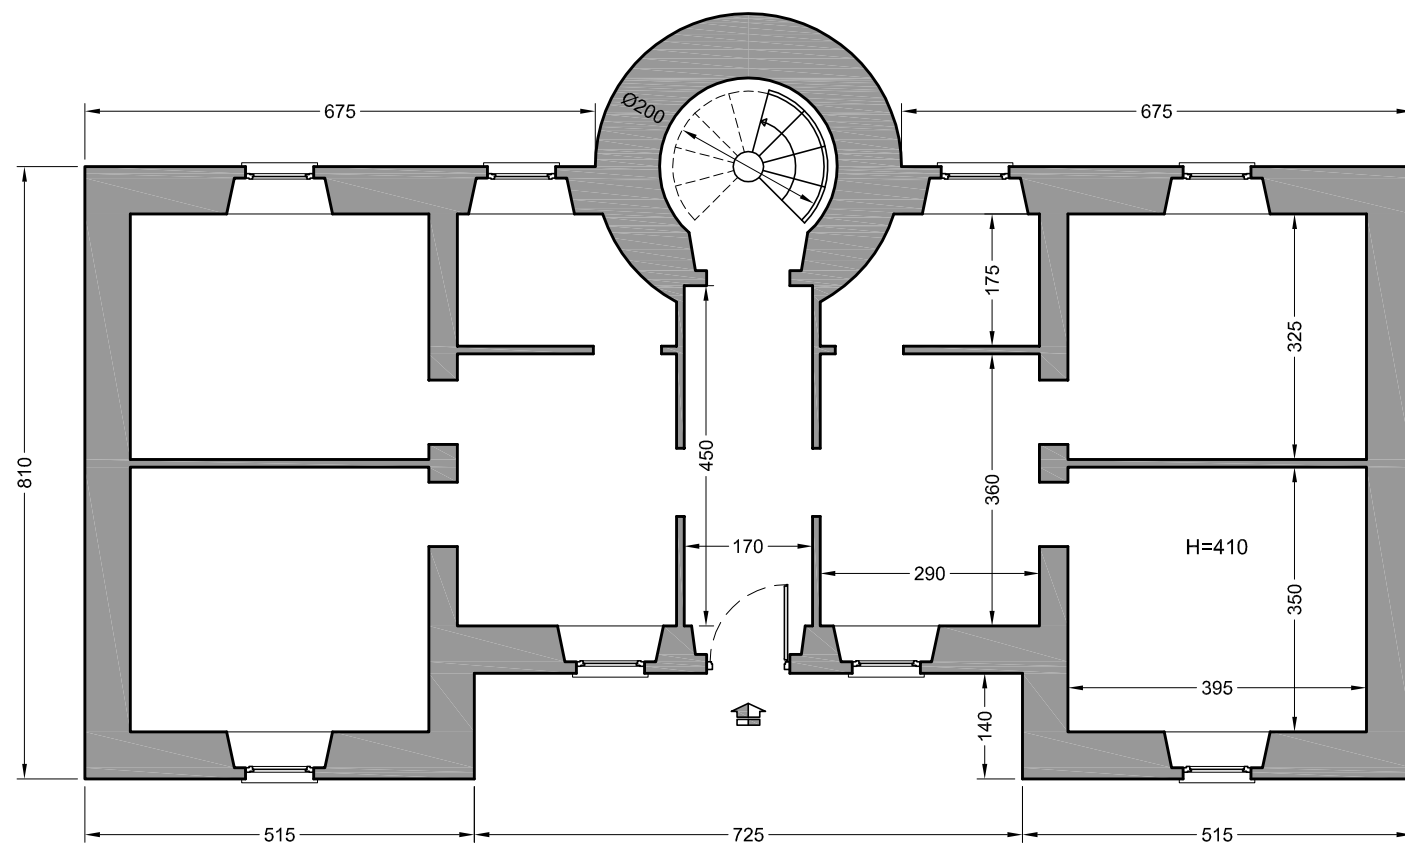

LOTTO 1 - FARO ISOLOTTO FORMICA GRANDE

PIANTA PIANO TERRA

PROSPETTO EST

Nota

- Tutte le quote sono espresse in centimetri.
- I contenuti grafici e metrici del presente elaborato sono stati desunti dai documenti d'archivio forniti dalla Marina Militare e pertanto dovrà esserne verificata la rispondenza allo stato dei luoghi a cura del soggetto interessato.

MINISTERO DELLA DIFESA

VALORIZZAZIONE TRAMITE CONCESSIONE IN USO DI FARI E SEGNALAMENTI DELLA MARINA MILITARE

Descrizione:
LOTTO 1 - FARO ISOLOTTO FORMICA GRANDE

Oggetto:
PIANTA PIANO TERRA - PROSPETTO

Scala:
1:100